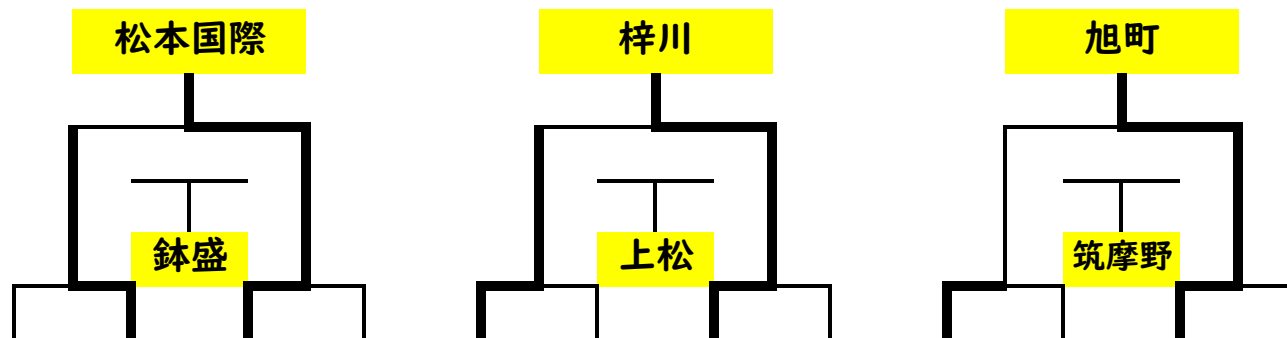

3日目 ラウンド12 代表決定

3日目 6月18日(日)

西部・広陵 鉢盛 松本国際 三郷 上松 南木曾・大桑 梓川 豊科南 筑摩野 穂高西 旭町 開成

塩尻西部中会場

| 順 | 対戦 | | | | |
|---|-------|----------------|----|----------------|------|
| ① | 松本国際 | 1 0 1 | vs | 0 0 0 0 | 三郷 |
| | PK | | vs | | |
| ② | 西部・広陵 | 1 0 1 | vs | 1 2 1 2 | 鉢盛 |
| | PK | | vs | | |
| ③ | 鉢盛 | 0 0 0 0 | vs | 1 3 2 3 | 松本国際 |
| | PK | | vs | | |

豊科南中会場

| 順 | 対戦 | | | | |
|---|----|----------------|--------|----------------|--------|
| ① | 梓川 | 1 1 0 | vs | 0 0 0 0 | 豊科南 |
| | PK | | vs | | |
| ② | 上松 | 0 0 0 0 | vs | 0 0 0 0 | 南木曾・大桑 |
| | PK | | 4 vs 3 | | |
| ③ | 上松 | 0 0 0 0 | vs | 1 2 1 2 | 梓川 |
| | PK | | vs | | |

旭町中会場

| 順 | 対戦 | | | | |
|---|-----|----------------|----|----------------|-----|
| ① | 旭町 | 4 1 3 3 | vs | 0 0 0 0 | 開成 |
| | PK | | vs | | |
| ② | 筑摩野 | 3 1 2 2 | vs | 0 1 1 1 | 穂高西 |
| | PK | | vs | | |
| ③ | 旭町 | 1 1 0 0 | vs | 0 0 0 0 | 筑摩野 |
| | PK | | vs | | |